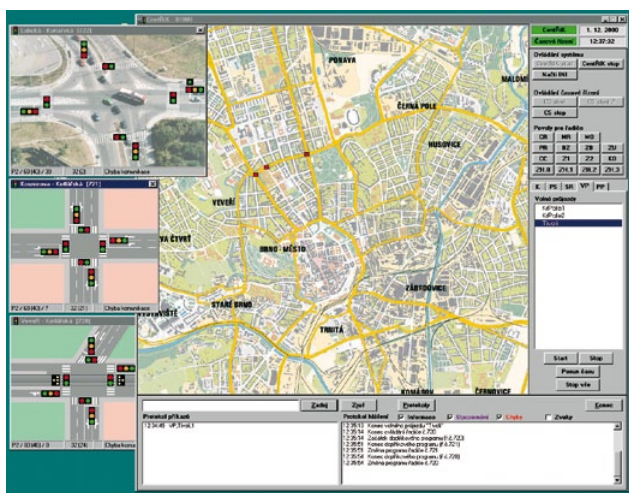

celkovou situaci z pohledu řidiče přijíždějícího na křižovatku. Detailní kamera se spolu s přepětovou ochranou a infračerveným reflektorem umísťuje na výložník nebo sloup na opačné straně křižovatky pro registraci vozidla z čelního pohledu.

Instalace systému RedCon se řídí dle dané situace. Signál kamer je přenášen metalickým vedením. V případech, ve kterých hrozí zkreslení signálu indukovaným napětím (například v blízkosti trolejového, tramvajového nebo jiného vedení) je pře-

nos zajištěn optickým kabelem s optořevodníky signálu.

Základní technické parametry

Přehledové a detailní kamery	barevné CCD
Průmyslový počítač	PXI National Instruments
Operační systém	OS reálného času
Software	RedCon
Komunikační modul	GSM GPRS modem
Příslušenství	převodníky, IR reflektory

Dispečerské pracoviště