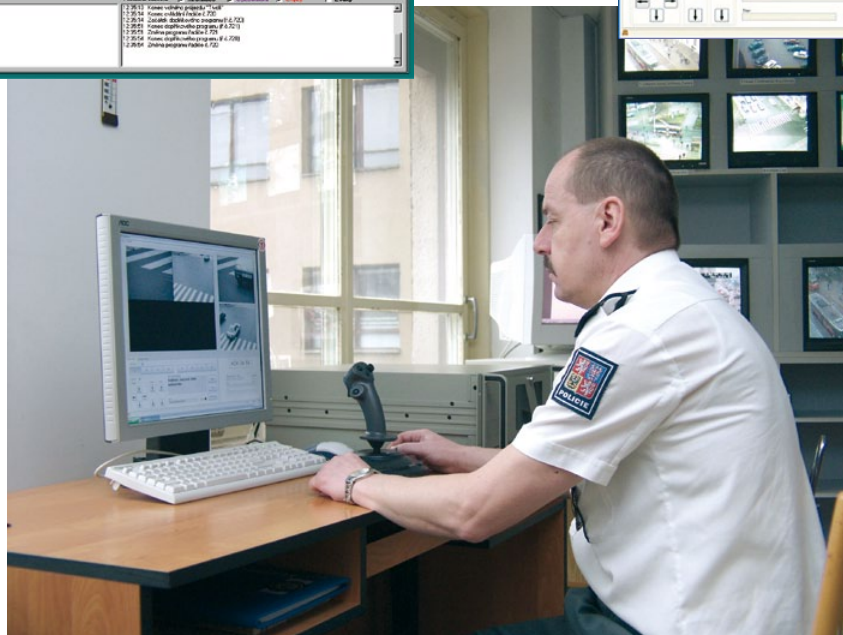

celkovou situaci z pohledu řidiče přijíždějícího na křižovatku. Detailní kamera se spolu s přepětovou ochranou a infračerveným reflektorem umísťuje na výložník nebo sloup na opačné straně křižovatky pro registraci vozidla z čelního pohledu.

Instalace systému RedCon se řídí dle dané situace. Signál kamer je přenášen metalickým vedením. V případech, ve kterých hrozí zkreslení signálu indukovaným napětím (například v blízkosti trolejového, tramvajového nebo jiného vedení) je pře-

nos zajištěn optickým kabelem s optořevodníky signálu.

Základní technické parametry

Přehledové a detailní kamery	barevné CCD
Průmyslový počítač	PXI National Instruments
Operační systém	OS reálného času
Software	RedCon
Komunikační modul	GSM GPRS modem
Příslušenství	převodníky, IR reflektory

Dispečerské pracoviště