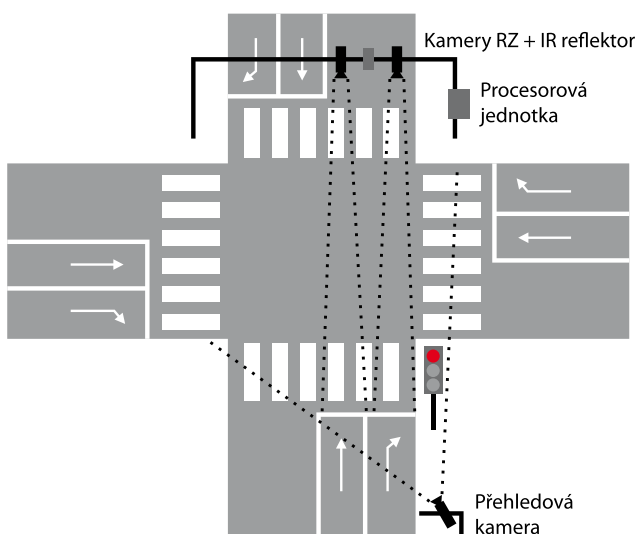

Systém monitoruje dopravní situaci a snímá vozidla vjíždějící do křižovatky na červenou.

RedCon – Jihlava

logie GSM na dispečerské pracoviště k dalšímu zpracování.

Přehledová kamera se umísťuje na výložník nebo sloup tak, aby snímala

Schéma rozmístění kamer

celkovou situaci z pohledu řidiče přijíždějícího na křižovatku. Detailní kamera se spolu s přepětovou ochranou a infračerveným reflektorem umísťuje na výložník nebo sloup na opačné straně křižovatky pro registraci vozidla z čelního pohledu.

Instalace systému RedCon se řídí dle dané situace. Signál kamer je přenášen metalickým vedením. V případech, ve kterých hrozí zkreslení signálu indukovaným napětím (například v blízkosti trolejového, tramvajového nebo jiného vedení) je pře-