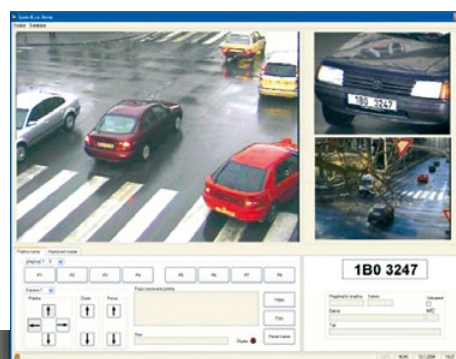

celkovou situaci z pohledu řidiče přijíždějícího na křižovatku. Detailní kamera se spolu s přepětovou ochranou a infračerveným reflektorem umísťuje na výložník nebo sloup na opačné straně křižovatky pro registraci vozidla z čelního pohledu.

Instalace systému RedCon se řídí dle dané situace. Signál kamer je přenášen metalickým vedením. V případech, ve kterých hrozí zkreslení signálu indukovaným napětím (například v blízkosti trolejového, tramvajového nebo jiného vedení) je pře-

nos zajištěn optickým kabelem s optořevodníky signálu.

Základní technické parametry

Přehledové a detailní kamery	barevné CCD
Průmyslový počítač	PXI National Instruments
Operační systém	OS reálného času
Software	RedCon
Komunikační modul	GSM GPRS modem
Příslušenství	převodníky, IR reflektory

Dispečerské pracoviště