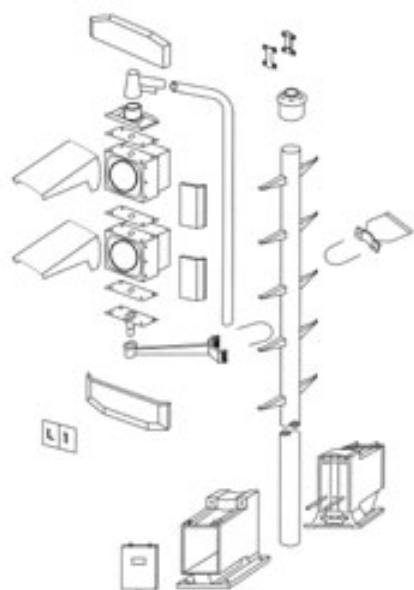

### Общее описание

Сигнальные лампы продукции AŽD составляют единую составляемую конструкцию, которая позволяет с минимальным ассортиментом частей соответствовать условиям работы на станциях, железнодорожных путях, на подъездных путях и на рудничных железных дорогах. С конструктивных составляющих ламп AŽD можно создать светофор для использования где угодно.

### Основное техническое описание

Главными составными частями являются:

Комплект светофора

- Комплект сигнальных ламп, указателей и индикаторов составляет основную единицу светофора, которая дополнена о черную контрастную раму и козырьки. Вариабельность монтажа позволяет монтаж всех необходимых комплектов.
- Набор для закрепления комплекта ламп служит для прикрепления комплекта к опоре; конструкция позволяет производить поворот в вертикальном положении на 90°.
- Опора из оцинкованной в горячем состоянии стали, является главной несущей частью для комплекта ламп. Имеет противоскользящие подножки. Ее можно дополнить и откидной монтажной площадкой и держателями, упрощающими технический уход за светофором.
- Шкаф сигнальных трансформаторов служит для закрепления светофоров на бетонное основание, в него можно поместить до восьми сигнализационных трансформаторов. У карликовых и консольных светофоров сигнализационные трансформаторы помещаются прямо в сигнализационные лампы.
- Основание - мачтовые светофоры

монтируются на фабрично произведенный бетонный фундамент. Карликовые светофоры устанавливаются на пластмассовый или бетонный фундамент.

Из составных частей можно составить например эти виды светофоров: