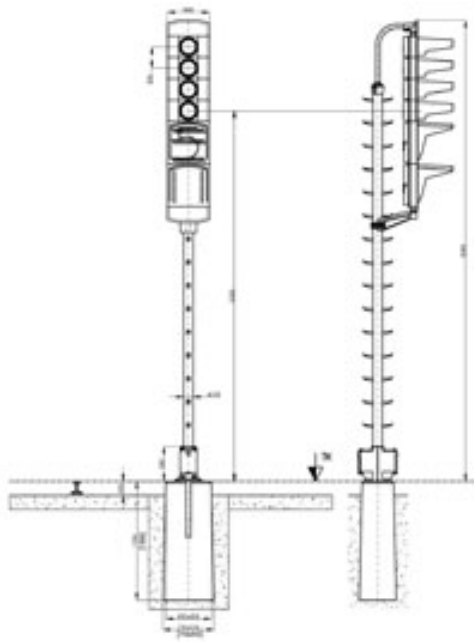

Мачтовый светофор односторонний