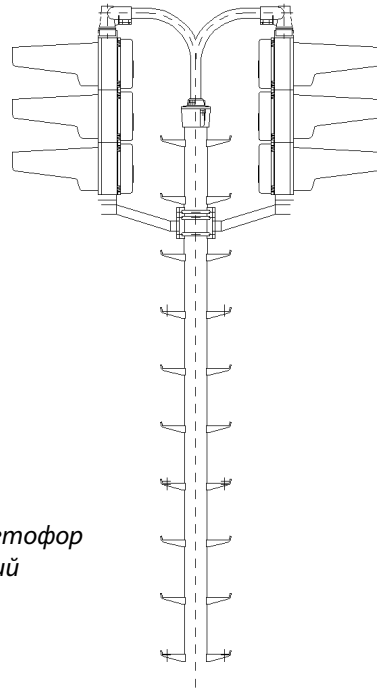

### Общее описание

Сигнальные лампы продукции AŽD составляют единую составляемую конструкцию, которая позволяет с минимальным ассортиментом частей соответствовать условиям работы на станциях, железнодорожных путях, на подъездных путях и на рудничных железных дорогах. С конструктивных составляющих ламп AŽD можно создать светофор для использования где угодно.

### Основное техническое описание

Главными составными частями являются:

Комплект светофора

- Комплект сигнальных ламп, указателей и индикаторов составляет основную единицу светофора, которая дополнена о черную контрастную раму и козырьки. Вариабельность монтажа позволяет монтаж всех необходимых комплектов.
- Набор для закрепления комплекта ламп служит для прикрепления комплекта к опоре; конструкция позволяет производить поворот в вертикальном положении на 90°.
- Опора из оцинкованной в горячем состоянии стали, является главной несущей частью для комплекта ламп. Имеет противоскользящие подножки. Ее можно дополнить и откидной монтажной площадкой и держателями, упрощающими технический уход за светофором.
- Шкаф сигнальных трансформаторов служит для закрепления светофоров на бетонное основание, в него можно поместить до восьми сигнализационных трансформаторов. У карликовых и консольных светофоров сигнализационные трансформаторы помещаются прямо в сигнализационные лампы.
- Основание - мачтовые светофоры

монтируются на фабрично произведенный бетонный фундамент. Карликовые светофоры устанавливаются на пластмассовый или бетонный фундамент.

Из составных частей можно составить например эти виды светофоров:

- мачтовые
- односторонние
- двухсторонние
- консольные
- карликовые

Мачтовый светофор односторонний

Мачтовый светофор двухсторонний

Консольный светофор

Карликовый светофор