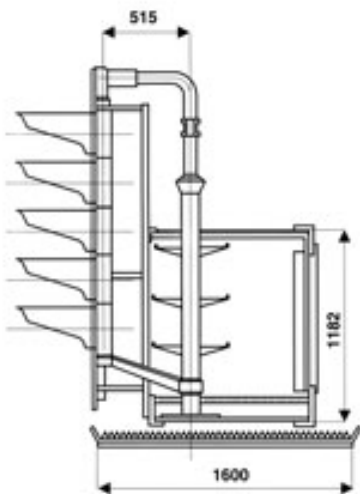

### Основное техническое описание

Главными составными частями являются:

Комплект светофора

- Комплект сигнальных ламп, указателей и индикаторов составляет основную единицу светофора, которая дополнена о черную контрастную раму и козырьки. Вариабельность монтажа позволяет монтаж всех необходимых комплектов.
- Набор для закрепления комплекта ламп служит для прикрепления комплекта к опоре; конструкция позволяет производить поворот в вертикальном положении на 90°.
- Опора из оцинкованной в горячем состоянии стали, является главной несущей частью для комплекта ламп. Имеет противоскользящие подножки. Ее можно дополнить и откидной монтажной площадкой и держателями, упрощающими технический уход за светофором.
- Шкаф сигнальных трансформаторов служит для закрепления светофоров на бетонное основание, в него можно поместить до восьми сигнализационных трансформаторов. У карликовых и консольных светофоров сигнализационные трансформаторы помещаются прямо в сигнализационные лампы.
- Основание - мачтовые светофоры

монтируются на фабрично произведенный бетонный фундамент. Карликовые светофоры устанавливаются на пластмассовый или бетонный фундамент.

Из составных частей можно составить например эти виды светофоров:

- мачтовые
- односторонние
- двухсторонние
- консольные
- карликовые

Мачтовый светофор односторонний

Мачтовый светофор двухсторонний

Консольный светофор

Карликовый светофор