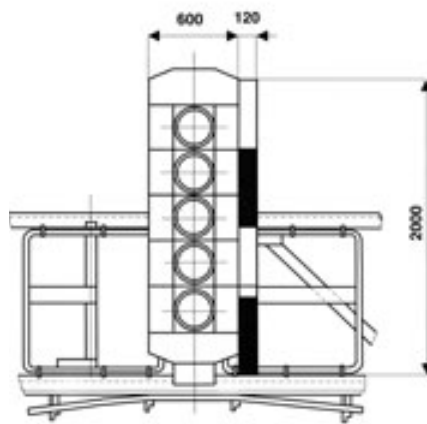

### Основное техническое описание

Главными составными частями являются:

Комплект светофора

- Комплект сигнальных ламп, указателей и индикаторов составляет основную единицу светофора, которая дополнена о черную контрастную раму и козырьки. Вариабельность монтажа позволяет монтаж всех необходимых комплектов.
- Набор для закрепления комплекта ламп служит для прикрепления комплекта к опоре; конструкция позволяет производить поворот в вертикальном положении на 90°.
- Опора из оцинкованной в горячем состоянии стали, является главной несущей частью для комплекта ламп. Имеет противоскользящие подножки. Ее можно дополнить и откидной монтажной площадкой и держателями, упрощающими технический уход за светофором.
- Шкаф сигнальных трансформаторов служит для закрепления светофоров на бетонное основание, в него можно поместить до восьми сигнализационных трансформаторов. У карликовых и консольных светофоров сигнализационные трансформаторы помещаются прямо в сигнализационные лампы.
- Основание - мачтовые светофоры

- мачтовые
- односторонние
- двухсторонние
- консольные
- карликовые

Мачтовый светофор односторонний

Мачтовый светофор двухсторонний

Консольный светофор

Карликовый светофор