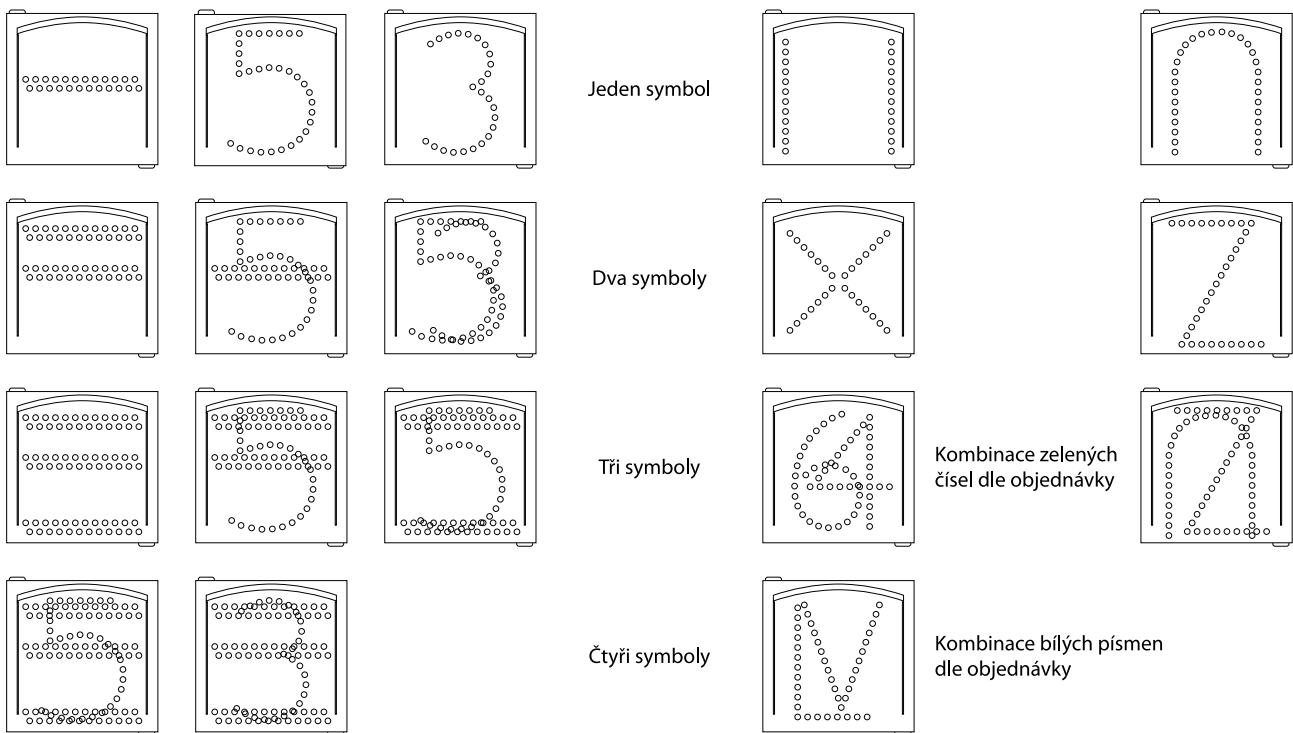

Umožňují indikovat 1 až 4 znaky. Tyto znaky mohou mít odlišnou barvu světla.

Proměnný tvarový ukazatel je určen pro umístění na stožárových a křakorcových návěstidlech do sestav se

svítílnami AŽD. Proměnný tvarový ukazatel lze kombinovat s ostatními prvky světelných návěstidel AŽD.

Základní technický popis

Proměnný tvarový ukazatel je konstrukčně řešen jako uzavíratelná skříň z hliníkové slitiny. V přední stěně jsou umístěny držáky LED diod, které tvoří zobrazovaný znak, popř. znaky. Zobrazovaný znak je tvořen svítivými body, kde zdrojem světla je trojice LED s vysokou svítivostí. Poloha svítivých diod zajišťuje výbornou viditelnost návěstního znaku z různých úhlů i vzdále-

Ukazatel PUR na návěstidle

Rozměrový náčrt

Základní technické parametry

Rozsah provozních napětí	den	230 V ± 10 %, 50 Hz
	noc	150 V ± 10 %, 50 Hz
Proudový odběr		80 až 110 mA
Chromatickost návěstního světla		zelená, žlutá, bílá, červená
Dohlednost		250 m
Izolační odpor		min. 50 MΩ
Odolnost proti přiloženému střídavému napětí		4 kV
Stupeň ochrany krytem		IP 44
Rozsah provozních teplot		-40 až +70 °C
Hlavní rozměry včetně stínítkat (š × v × d)		600 × 608 × 700 mm
Hmotnost		25 kg