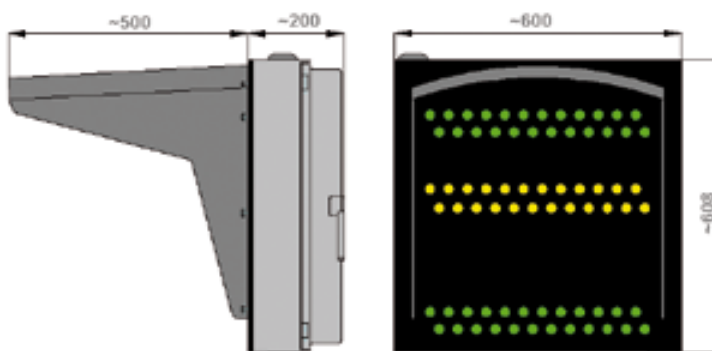

Rozměrový náčrt